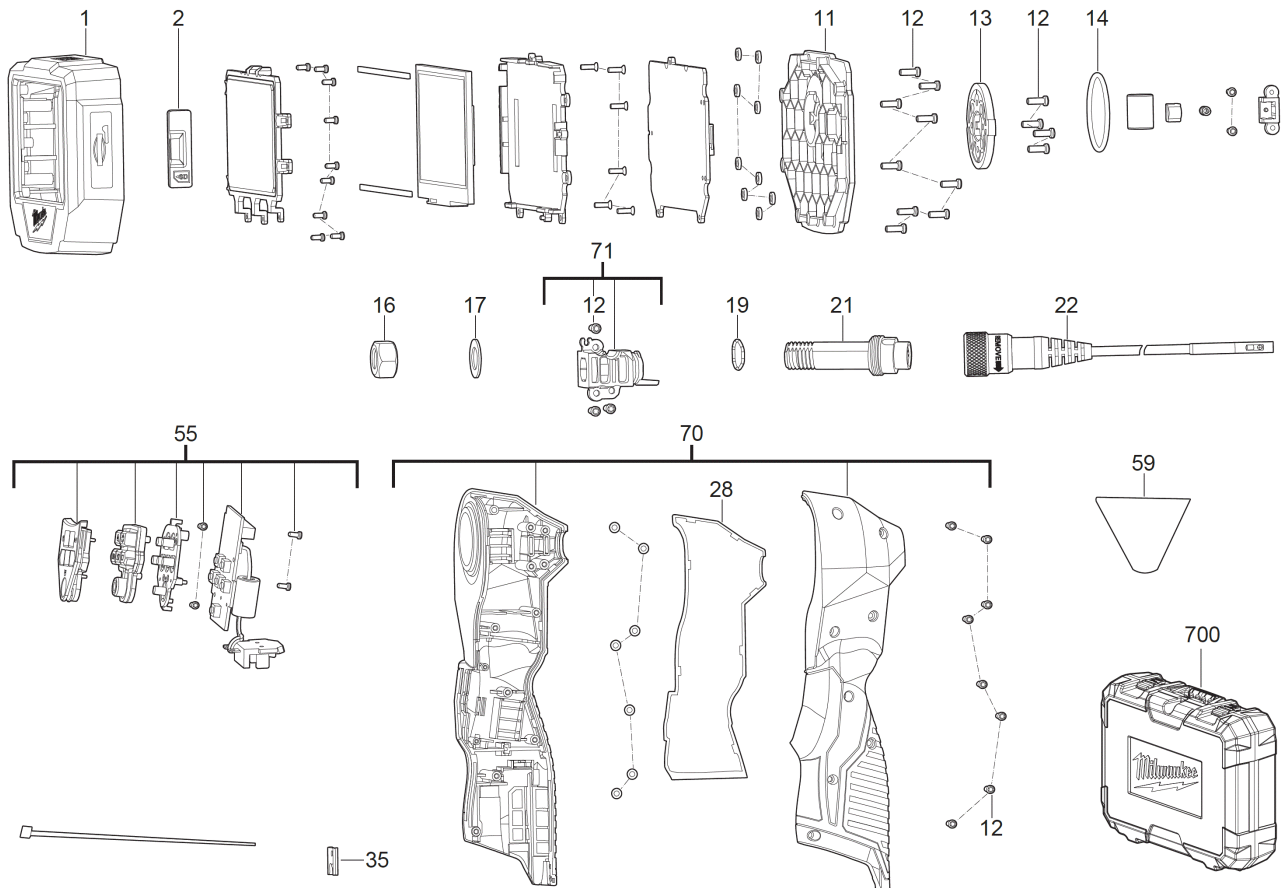

M12ATB-0C Automotive Tech Borescope-XXX

4933493136 - M12ATB-0C - 4000481840

Position	Quantity	Description	Part number	EAN
0001 1	1	HOUSING	4931495165	4058546488338
0002 2	1	PAD	4931495166	4058546488345
0011 3	1	HOUSING	4931495167	4058546488352
0012 4	1	SCREW	4931495168	4058546488369
0013 5	1	STOPPER	4931495169	4058546488376
0014 6	1	O-RING	4931495170	4058546488383
0016 7	1	NUT	4931495171	4058546488390
0017 8	1	WASHER	4931495172	4058546488406
0019 9	1	O-RING	4931496256	4058546533939
0021 10	1	HOLDER	4931496257	4058546533946
0028 11	1	HOUSING	4931495173	4058546488413
0035 12	1	CONNECTOR	4931436292	4002395252909
0055 13	1	ELECTRONIC	4931496258	4058546533953
0059 14	1	RATING PLATE	4931496259	4058546533960
0070 15	1	HOUSING	4931495175	4058546488437
0071 16	1	SCREW	4931496260	4058546533977
0700 17	1	CARRYING CASE	4931495178	4058546488468